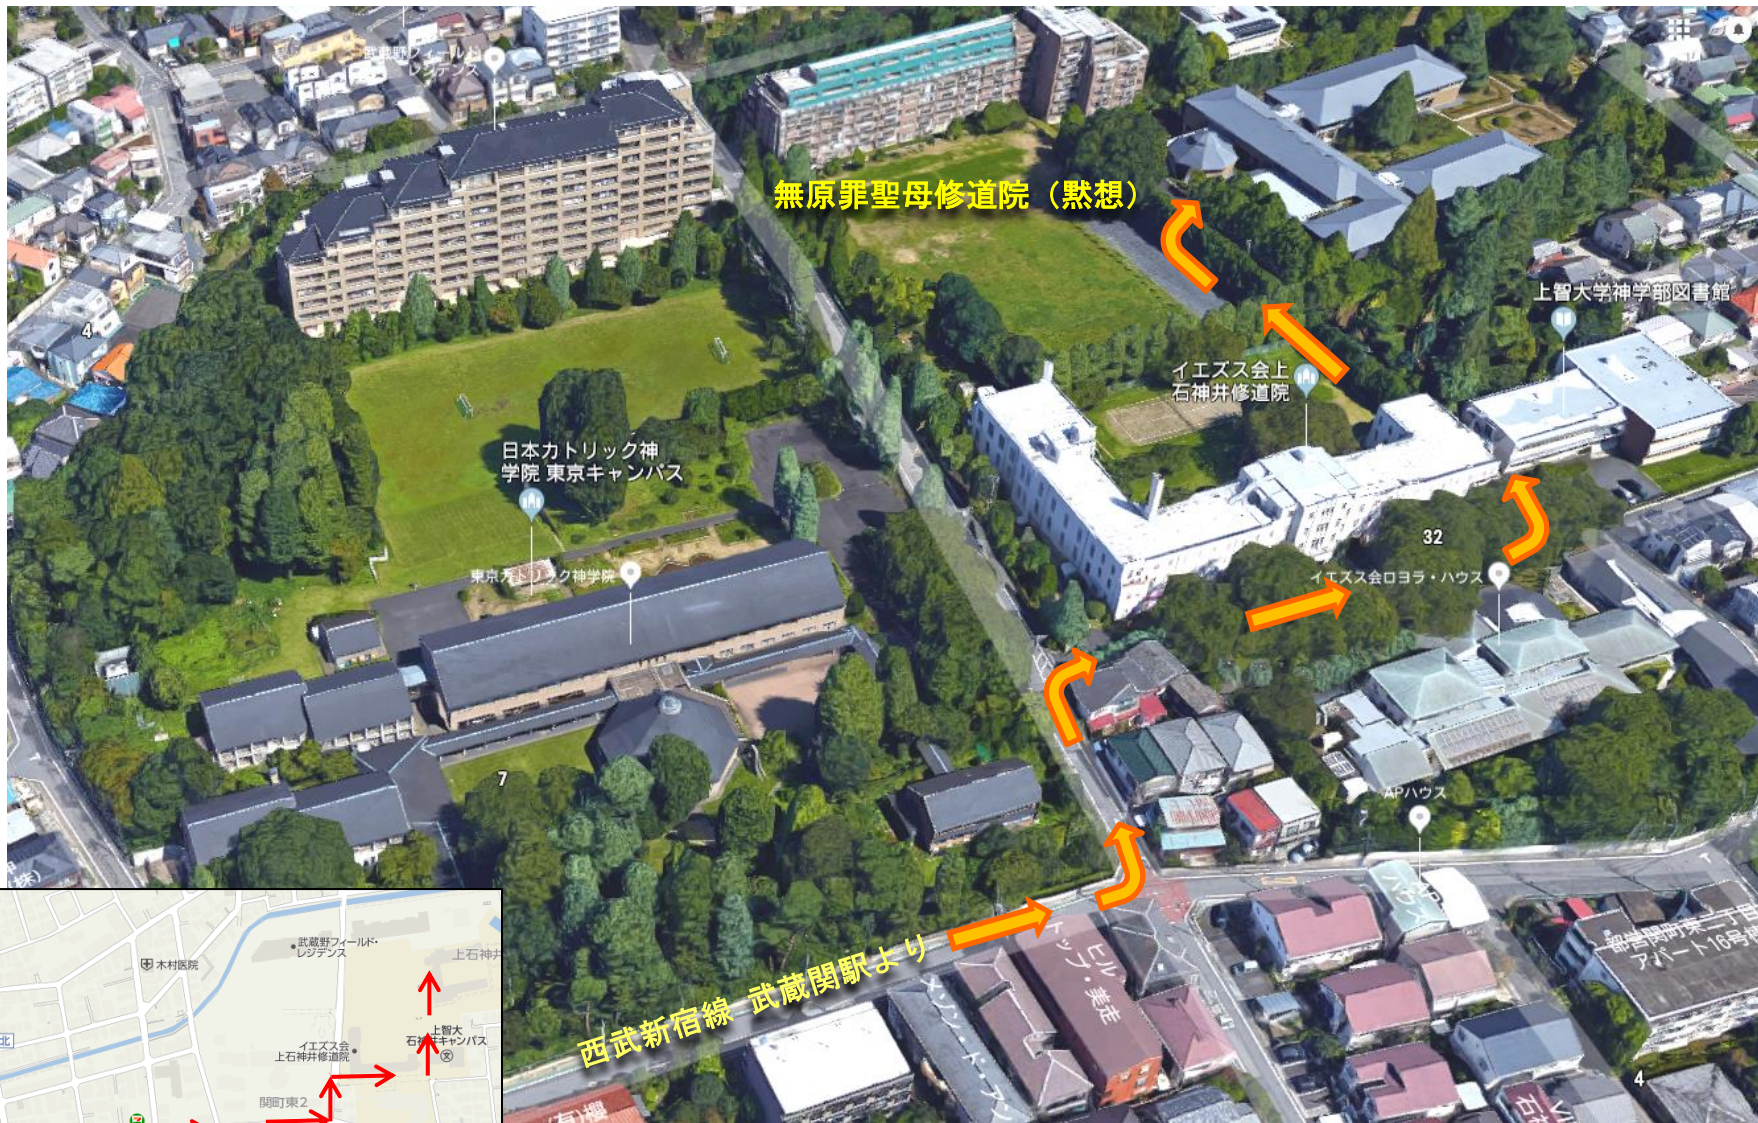

# 武蔵関駅から無原罪聖母修道院（黙想）への行き方

(Google map より)